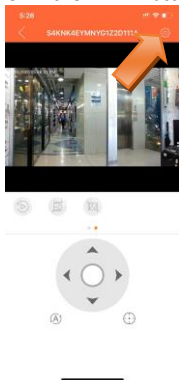

2.3 : Add camera

Step 1: Click +

Step 2: Scan code/內網搜索

Step 3: Click + add device.

Step 4: input the default pw: 123456

2.4 : How the change the ip cam setting

Click the  Button

2.5 : Record Playback