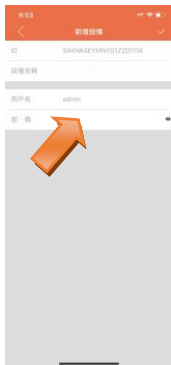

2.3 : Add camera

Step 1: Click +

Step 2: Scan code/內網搜索

Step 3: Click + add device.

Step 4: input the default pw: 123456

2.4 : How the change the ip cam setting

Click the  Button

2.5 : Record Playback